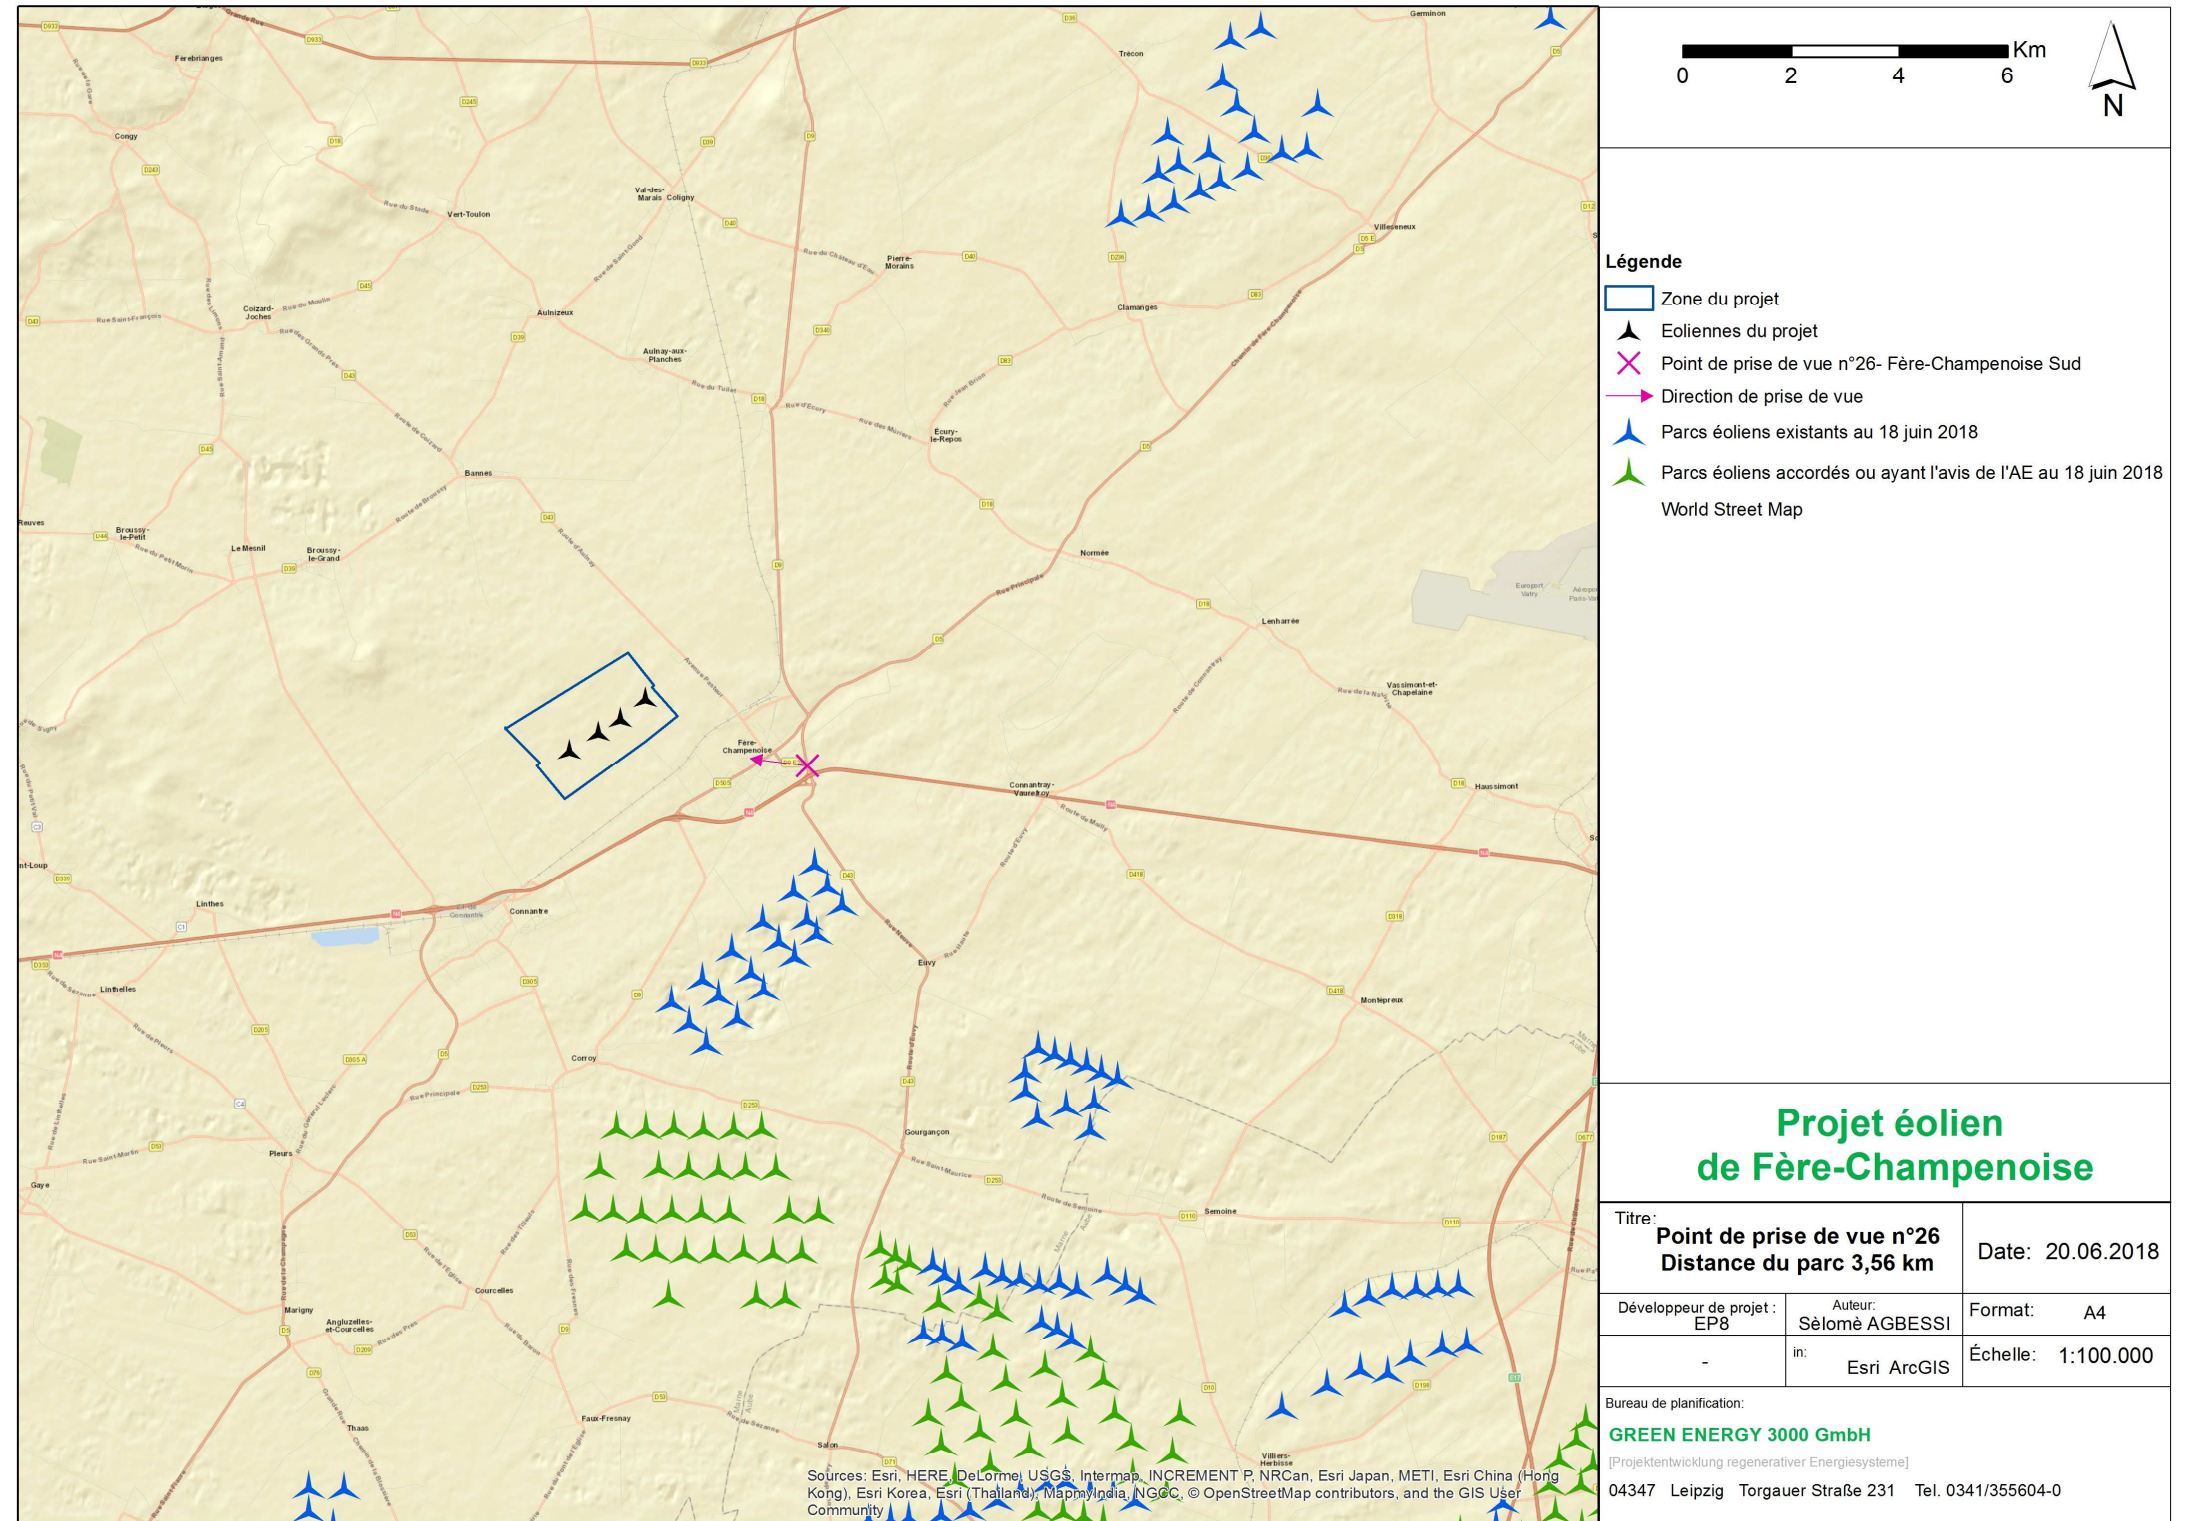

Photomontage n°26

Photomontage n°26 : Fère-Champenoise Sud

Ce point de vue illustre les vues sur le projet depuis le croisement entre la D5 et la D9E2 à l'entrée Ouest de Fère-Champenoise.

Depuis ce point de vue, la nécropole nationale située à proximité n'est pas visible, elle se trouve derrière la barrière visuelle que forme la végétation à la droite du rond-point.

L'éolienne 4 est visible en arrière des habitations au-dessus desquelles elle émerge.

Sur cette vue ponctuelle, les incidences du projet sont élevées.

© Alle Rechte bei Green Energy 3000 GmbH. Schutzvermerk nach DIN ISO 16016:2007-12 beachten.

Le site actuel

Photomontage

Photomontage d'interprétation

Vision rapprochée (Angle de 50 à 60°)

Le site actuel

Vision rapprochée (Angle de 50 à 60°)

Photomontage

Vision rapprochée (Angle de 50 à 60°)

Photomontage d'interprétation